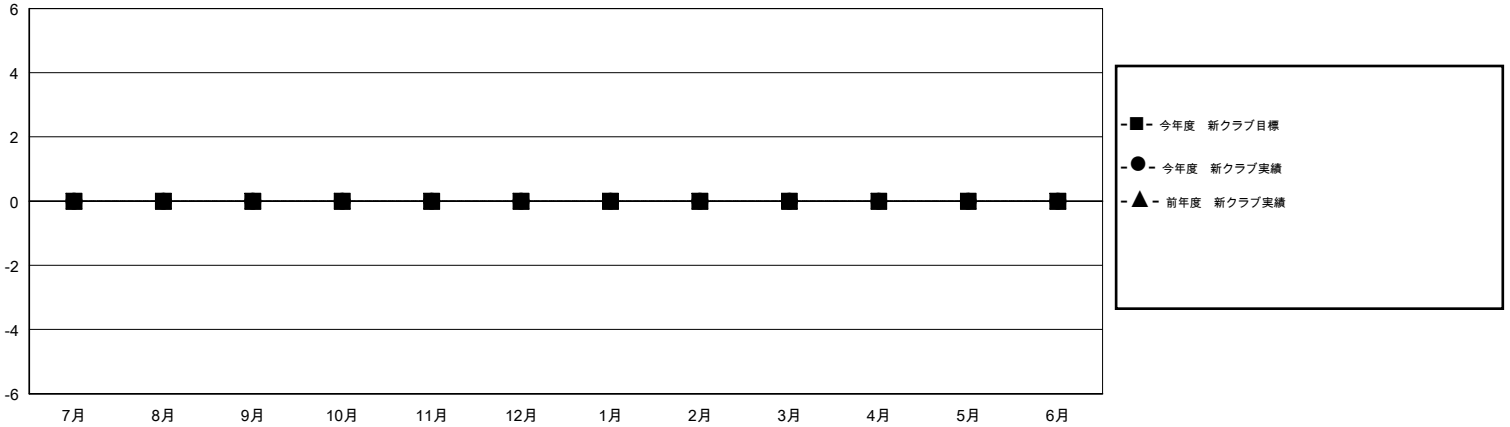

MONTHLY MEMBERSHIP PROGRESS REPORT

District 335 A

Results as of: 9/30/2014

GMT: Chikao Suzuki

地域 JAPAN

GMT会則地域 5-Jap

クラブ					名				
結果: 2014-2015					結果: 2014-2015				
四半期	新クラブ目標	新クラブ	解散クラブ	純増/減	四半期	新会員目標	チャーターメン バー/新会員	退会者	純増/減
7月/8月/9月	0	0	0	0	7月/8月/9月	90	70	15	55
10月/11月/12月	0	0	0	0	10月/11月/12月	70	0	0	0
1月/2月/3月	0	0	0	0	1月/2月/3月	90	0	0	0
4月/5月/6月	0	0	0	0	4月/5月/6月	50	0	0	0

新クラブ目標及び実績累計