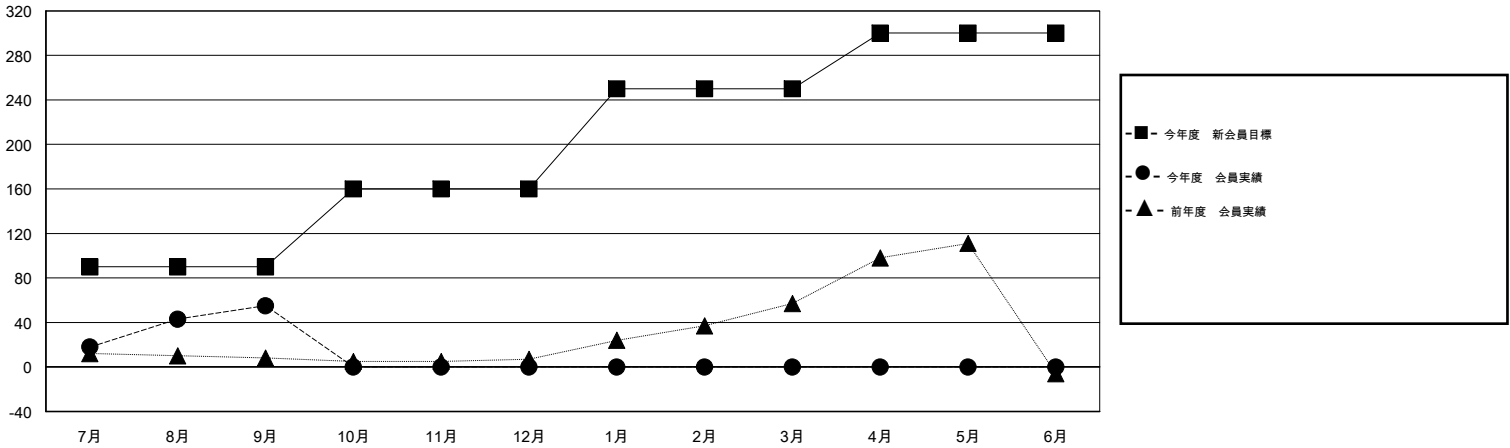

# MONTHLY MEMBERSHIP PROGRESS REPORT

District 335 A

Results as of: 9/30/2014

GMT: Chikao Suzuki

地域 JAPAN

GMT会則地域 5-Jap

クラブ					名				
結果: 2014-2015					結果: 2014-2015				
四半期	新クラブ目標	新クラブ	解散クラブ	純増/減	四半期	新会員目標	チャーターメン バー/新会員	退会者	純増/減
7月/8月/9月	0	0	0	0	7月/8月/9月	90	70	15	55
10月/11月/12月	0	0	0	0	10月/11月/12月	70	0	0	0
1月/2月/3月	0	0	0	0	1月/2月/3月	90	0	0	0
4月/5月/6月	0	0	0	0	4月/5月/6月	50	0	0	0

新クラブ目標及び実績累計

会員目標及び実績累計

解散クラブ: 0	35 CLUBS OF 85 一名以上の新会員を登録	男女別
		男性 1,782 (80.49%)
		女性 432 (19.51%)
退会者	<a href="#">健康診断データはこちら</a>	家族会員 327
物故会員 5		世帯主 157
クラブ解散 0		世帯主以外 170
その他 10		
合計 15		